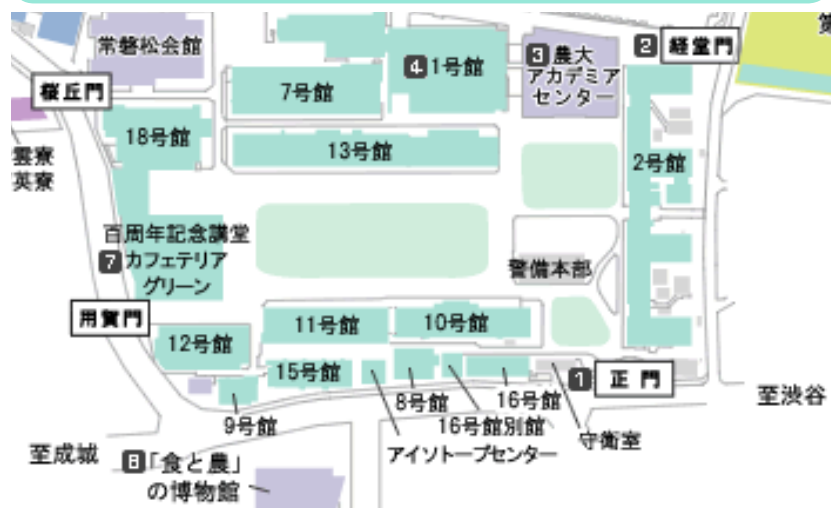

# 若手造園技術者の語る会

一造会会員を問わず、造園に関わるU39のどなたでも参加できます！

2016.10.14 Fri 15:30-17:30 参加無料

会場：東京農業大学「食と農」の博物館2階セミナー室

会社の枠を超え、造園の仲間と語り合おう！

造園と関わっている自分を  
支えているもの・ひと・出来事

自由な交流 気軽に語り合う場に

初対面で最初は戸惑いもあるかもしれませんが、気楽に話してみてください。同年代は同じような経験や悩みを持っていることも。

異性同性を問わず、いろいろな経験、感性で情報交換、意見交換することで、素敵な出会いになるかもしれません。

U39は、当日参加も可能ですが、人数把握とグルーピングのため、ご都合のわかる方は、裏面の参加申込の各項目を明記の上、一造会事務局にFAXかメールをお送りください。

U39は、和気藹々に意見を交わし、造園技術者の仲間をつくることを目的の一つにしています。

閉会後は、「食と農」の博物館1Fカフェチャラディッシュで、引き続き歓談できます(裏面参照。参加費は通常4,000円のところ、U39参加者は2,000円とお得です)。

## プログラム

- 15:30～17:00 田中聡先生の解説で農大キャンパスを視察
- 17:00～17:30 語る会「造園と関わっている自分を支えているもの・ひと・出来事」

主催：全国1級造園施工管理技士の会(一造会) URL <http://www.icz.jp> E-mail: [info@icz.jp](mailto:info@icz.jp)  
〒150-0041 東京都渋谷区神南1-20-11 造園会館内 TEL:03-6455-0426 FAX:03-6455-0427